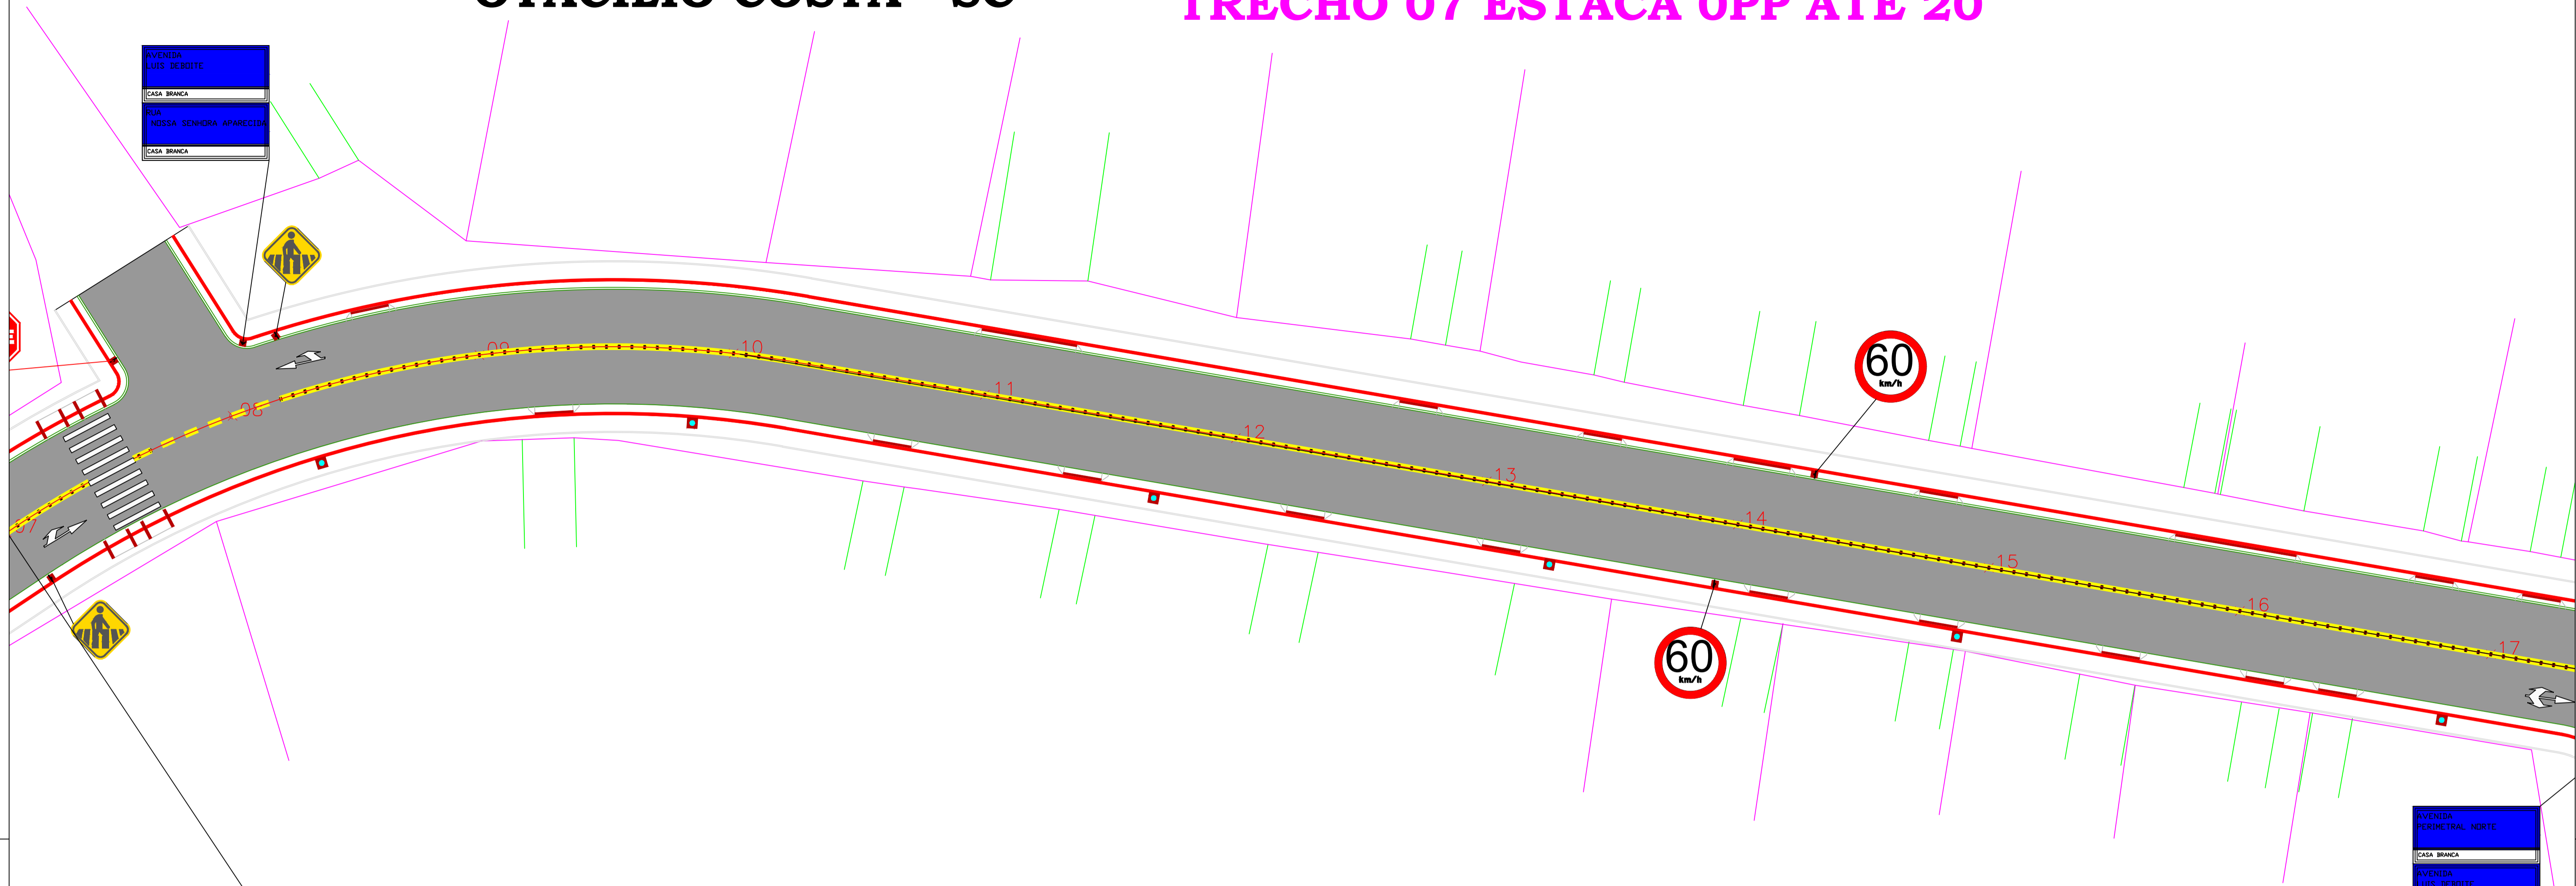

OTACILIO COSTA - SC

TRECHO 07 ESTACA 00P ATE 20

AVENIDA LUIS DEBOITE

AVENIDA LUIS DEBOITE
CASA BRANCA
RUA MISSA SENHORA APARECIDA
CASA BRANCA

AVENIDA PERIMETRAL NORTE
CASA BRANCA
AVENIDA LUIS DEBOITE
CASA BRANCA

PREFEITURA MUNICIPAL DE OTACILIO COSTA		
SECRETARIA DE PLANEJAMENTO		
URBANIZAÇÃO DA AV. LUIS DEBOITE (PERIMETRAL)		
LAYOUT E SINALIZAÇÃO		ESCALA: INDICADA
RESPONSÁVEL THAYLA FERREIRA	CREA Nº 144617-8	PRANCHA Nº 12